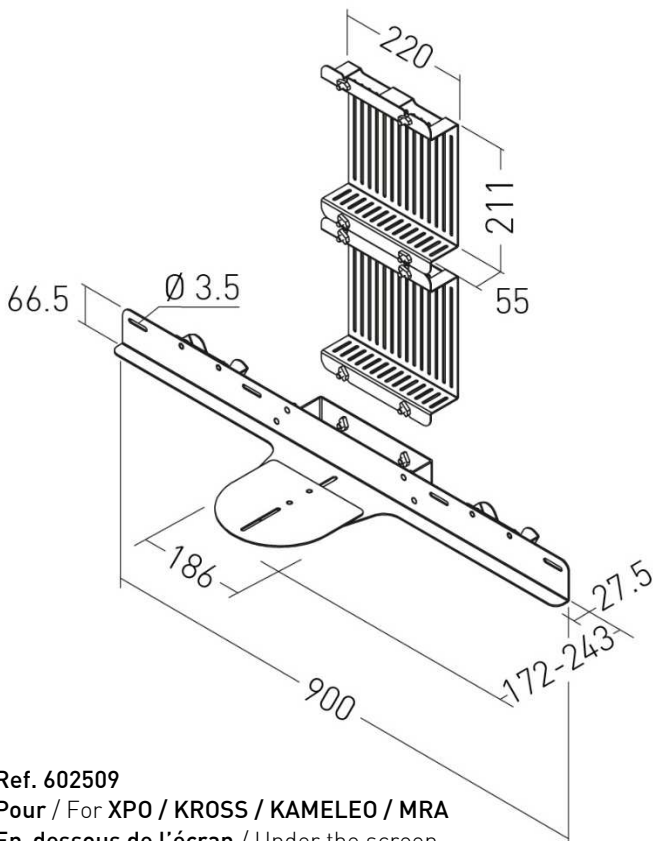

ERARD® PRO

Support pour barre son visio
LOGITECH RALLY+ sur colonnes
WILL, STANDiT™ PRO, XPO,
KROSS, KAMELEO, MRA

LOGITECH RALLY+ video sound bar mount for
WILL, STANDiT™ PRO, XPO,
KROSS, KAMELEO, MRA stands

Ref. 602509
Pour / For XPO / KROSS / KAMELEO / MRA
En-dessous de l'écran / Under the screen

Incluant 2 supports arrière player pour LOGITECH TV HUB ou
TABLE HUB
Includes 2 player racks for LOGITECH TV HUB or TABLE HUB