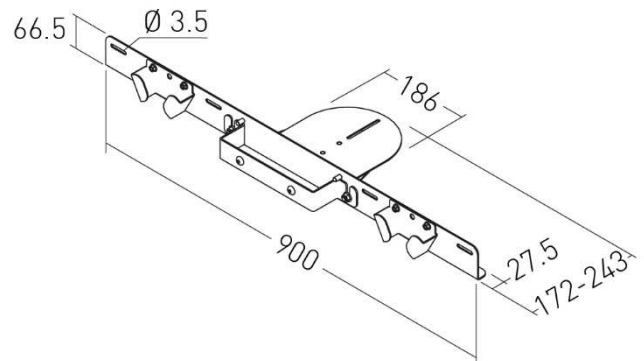

ERARD® PRO

Support pour barre son visio
LOGITECH RALLY+ sur colonnes
WILL, STANDiT™ PRO, XPO,
KROSS, KAMELEO, MRA

LOGITECH RALLY+ video sound bar mount for
WILL, STANDiT™ PRO, XPO,
KROSS, KAMELEO, MRA stands

Ref. 602509
Pour / For XPO / KROSS / KAMELEO / MRA
En-dessous de l'écran / Under the screen

Incluant 2 supports arrière player pour LOGITECH TV HUB ou
TABLE HUB
Includes 2 player racks for LOGITECH TV HUB or TABLE HUB