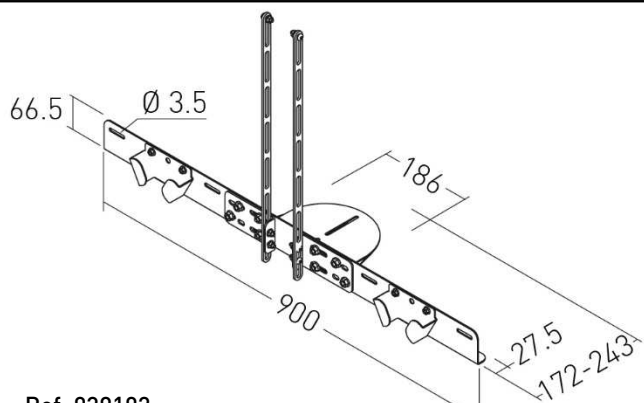

Ref. 039102
Pour WILL et STANDiT™ PRO- en-dessous de l'écran
For WILL and STANDiT™ PRO - under the screen